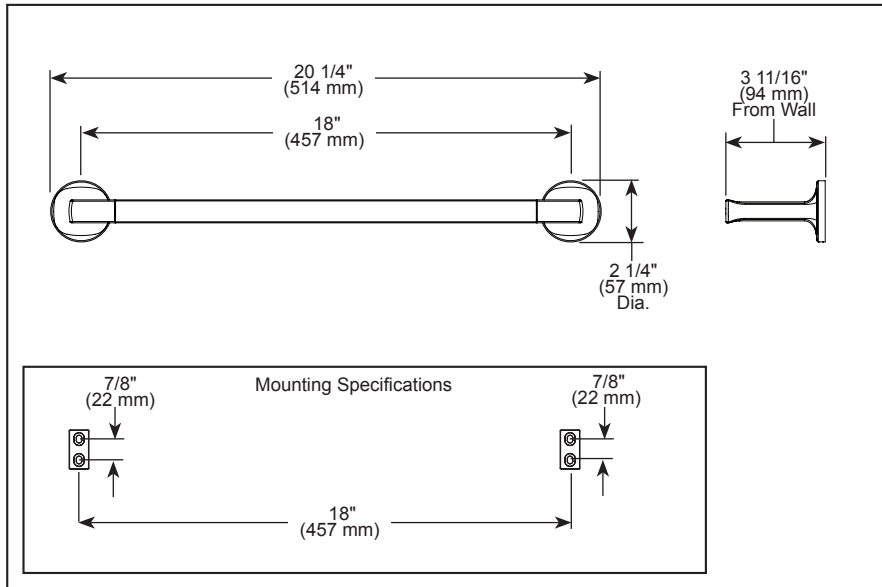

BRIZO®

ACCESSORIES

- Kintsu® Collection
- 18" Towel Bar

STANDARD SPECIFICATIONS:

- Wood blocking is preferable behind all wall surfaces. If wood blocking is not available, try finding a wood stud to anchor at least one end of this accessory.
- Mounting hardware and mounting instructions included with product.
- Note: Plastic anchors, screws, toggle bolts, and mounting brackets are included with the mounting hardware.
- All metal construction

▲ Designate proper finish suffix

BRIZO®

ACCESSOIRES

- Collection Kintsu^{MD}
- Porte-serviettes de 18 po (457 mm)

SPÉCIFICATIONS STANDARDS :

- Il est préférable de placer de blocage en bois derrière toutes les surfaces murales. Si le blocage en bois n'est pas disponible, essayez de trouver un montant en bois pour fixer au moins une extrémité de cet accessoire.
- Quincaillerie et gabarit d'installation inclus avec le produit.
- Remarque : Les ancrages en plastique, les vis, les boulons à bascule et les supports de montage sont inclus avec la quincaillerie d'installation.
- Construction entièrement métallique