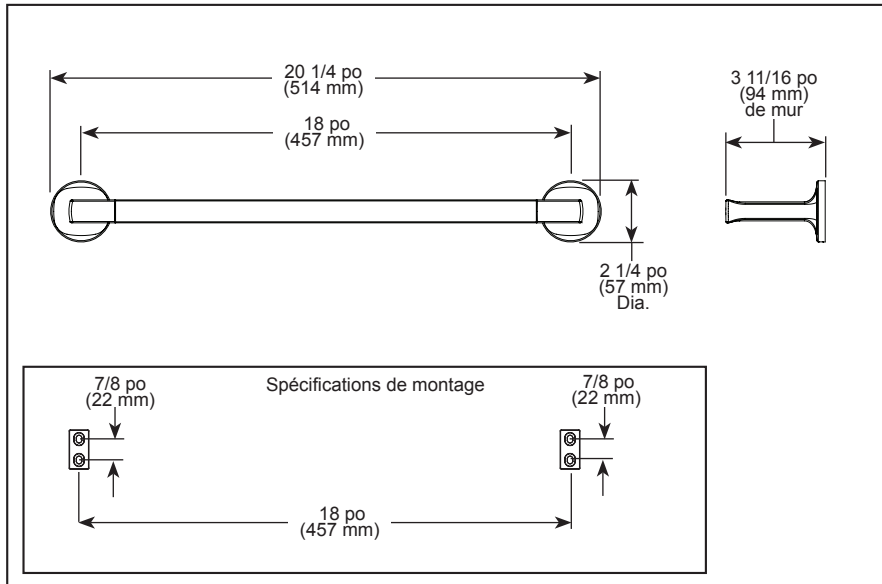

BRIZO®

ACCESSORIES

- Kintsu® Collection
- 18" Towel Bar

STANDARD SPECIFICATIONS:

- Wood blocking is preferable behind all wall surfaces. If wood blocking is not available, try finding a wood stud to anchor at least one end of this accessory.
- Mounting hardware and mounting instructions included with product.
- Note: Plastic anchors, screws, toggle bolts, and mounting brackets are included with the mounting hardware.
- All metal construction

▲ Designate proper finish suffix

BRIZO®

ACCESSOIRES

- Collection Kintsu^{MD}
- Porte-serviettes de 18 po (457 mm)

SPÉCIFICATIONS STANDARDS :

- Il est préférable de placer de blocage en bois derrière toutes les surfaces murales. Si le blocage en bois n'est pas disponible, essayez de trouver un montant en bois pour fixer au moins une extrémité de cet accessoire.
- Quincaillerie et gabarit d'installation inclus avec le produit.
- Remarque : Les ancrages en plastique, les vis, les boulons à bascule et les supports de montage sont inclus avec la quincaillerie d'installation.
- Construction entièrement métallique