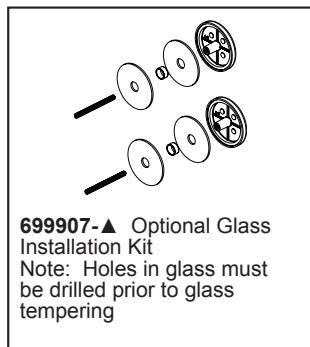

BRIZO®

ACCESSORIES

- Kintsu® Collection
- 18" Towel Bar

STANDARD SPECIFICATIONS:

- Wood blocking is preferable behind all wall surfaces. If wood blocking is not available, try finding a wood stud to anchor at least one end of this accessory.
- Mounting hardware and mounting instructions included with product.
- Note: Plastic anchors, screws, toggle bolts, and mounting brackets are included with the mounting hardware.
- All metal construction

▲ Designate proper finish suffix

BRIZO®

ACCESSOIRES

- Collection Kintsu^{MD}
- Porte-serviettes de 18 po (457 mm)

SPÉCIFICATIONS STANDARDS :

- Il est préférable de placer de blocage en bois derrière toutes les surfaces murales. Si le blocage en bois n'est pas disponible, essayez de trouver un montant en bois pour fixer au moins une extrémité de cet accessoire.
- Quincaillerie et gabarit d'installation inclus avec le produit.
- Remarque : Les ancrages en plastique, les vis, les boulons à bascule et les supports de montage sont inclus avec la quincaillerie d'installation.
- Construction entièrement métallique